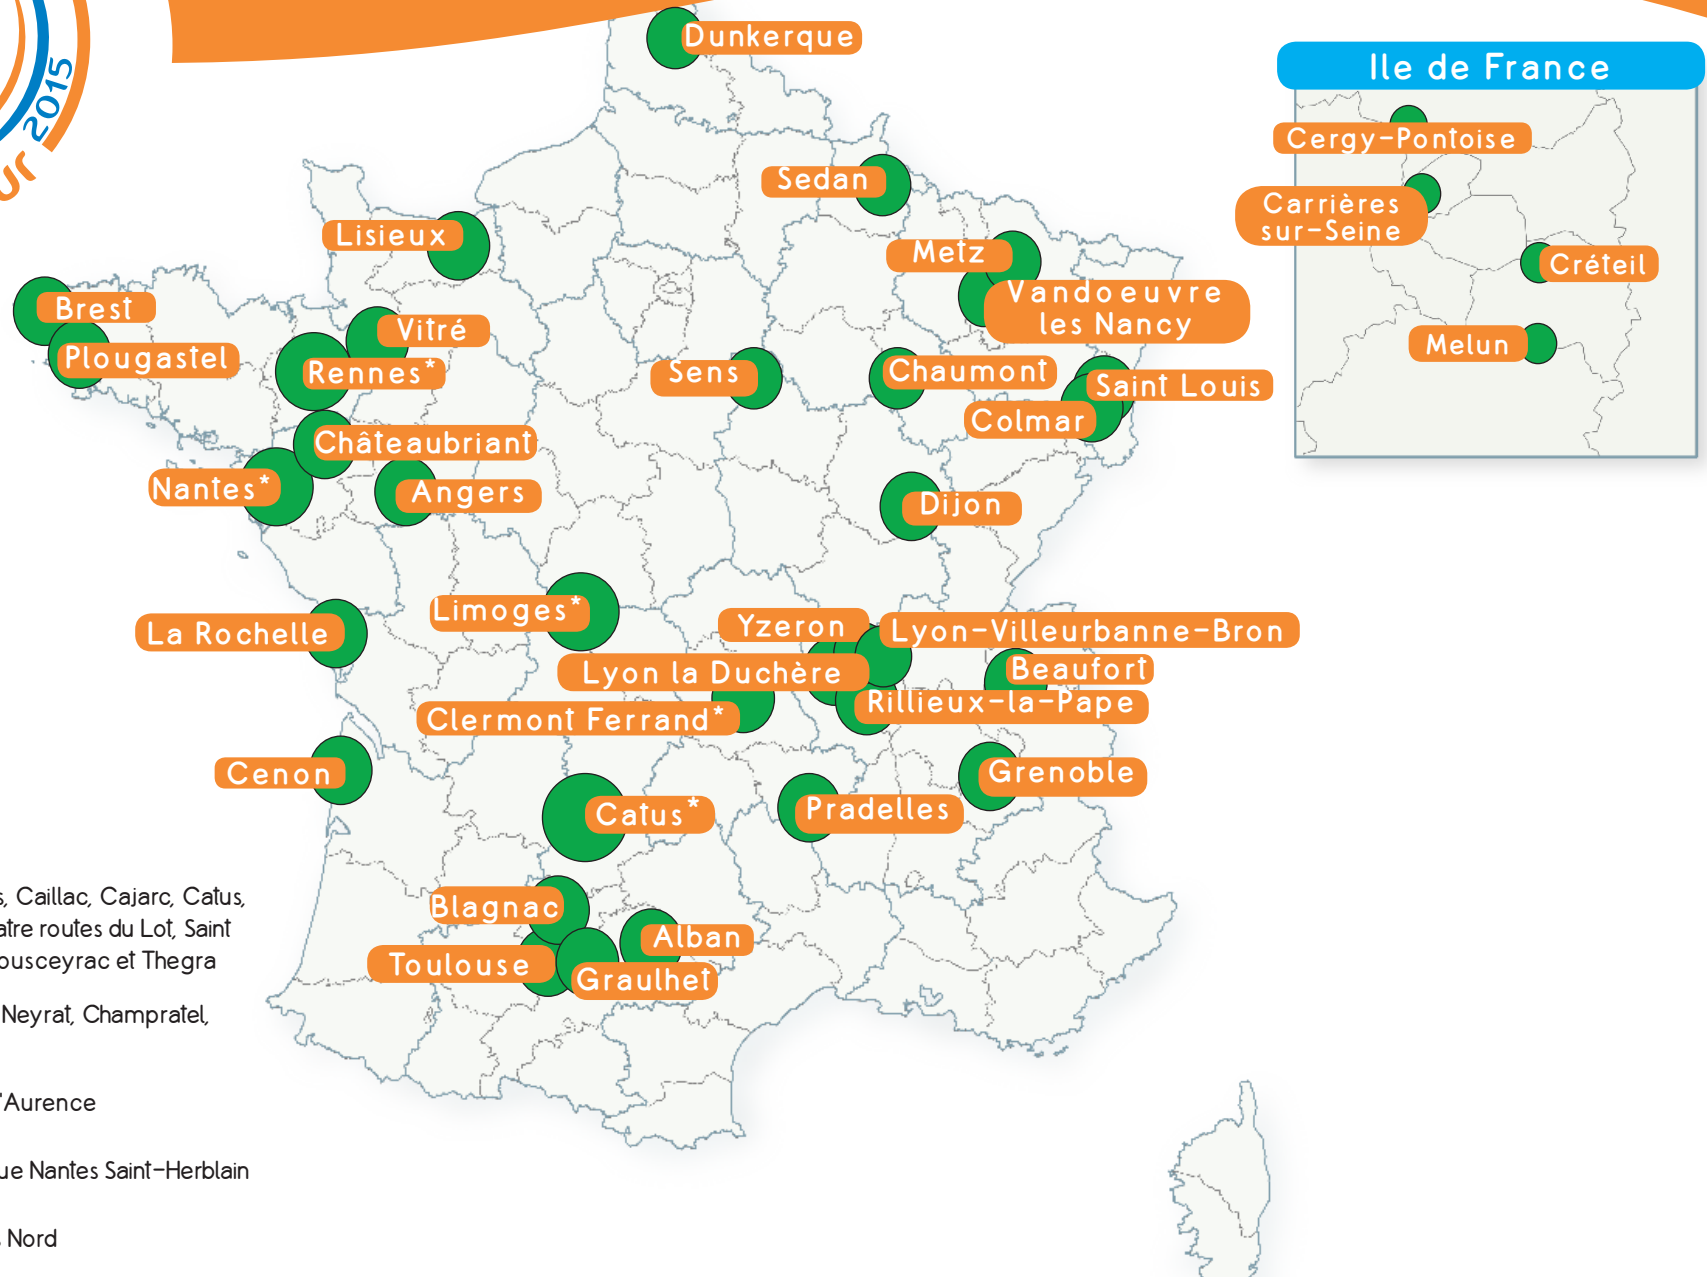

écoréseaux de chaleur !

Edition 2015

Catus*

Biars sur Cère, Cahors, Caillac, Cajarc, Catus, Figeac, Livernon, Quatre routes du Lot, Saint Germain du Bel Air, Sousceyrac et Thegra

Clermont Ferrand*

Gauthière et Croix de Neyrat, Champratel, les Vergnes

Limoges*

Beaubreuil et Val de L'Aurence

Nantes*

Centre Loire et Bellevue Nantes Saint-Herblain

Rennes*

Rennes Sud et Rennes Nord